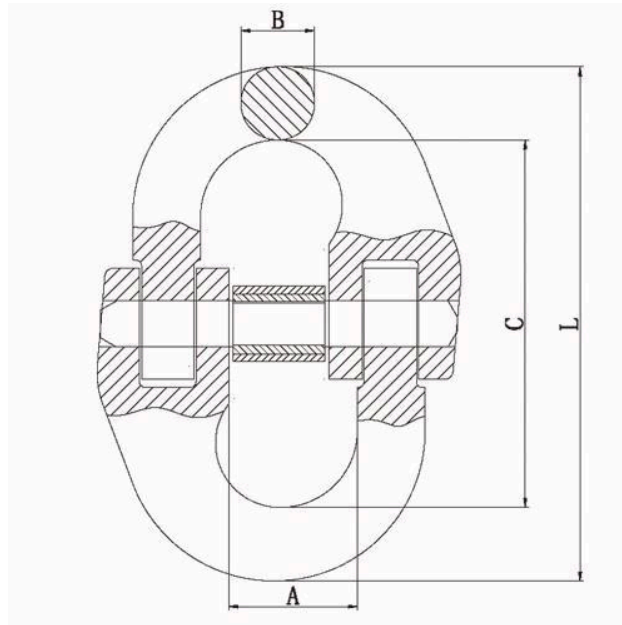

### CONNECTING LINK

CAPACITY (ton)	SUITABLE CHAIN (mm)	OPENING (mm)	BODY DIA (mm)	INNER LENGTH (mm)	OUTER LENGTH (mm)	WEIGHT
		A	B	C	L	
1.12	6	15	7	47	60	90 g
2	8	19	9	60	76	149 g
3.15	10	27	13	70	95	325 g
4.5	12	27	14	78	104	481 g
5	12	31	14	90	120	645 g
5.3	13	30	16	91	123	700 g
8	16	37	20	102	142	1.15 kg
12.5	18, 20	43	22	119	166	1.7 kg
15	22	49	24	149	204	2.75 kg
21.2	26	59	31	160	221	4.55 kg
31.5	32	67	37	199	277	8.9 kg