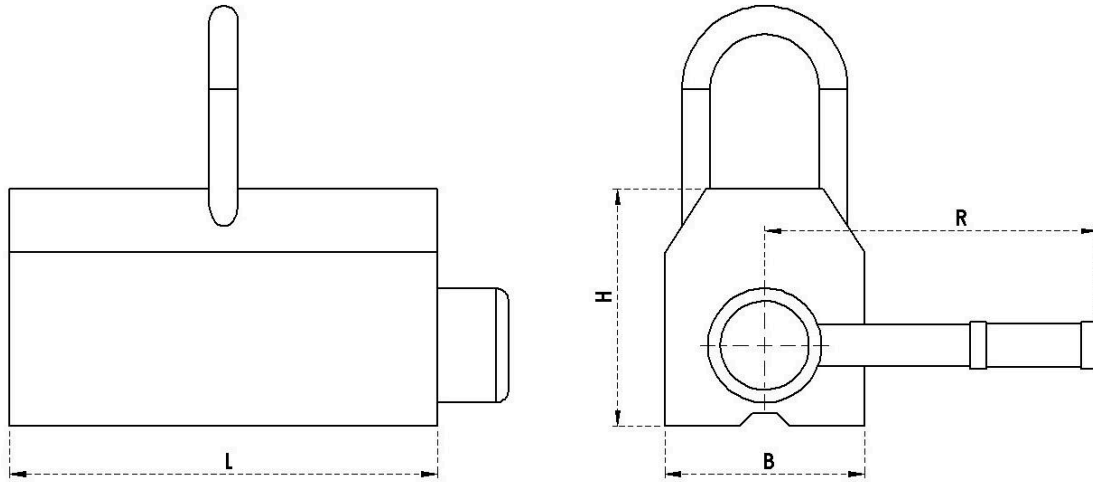

SIMPLEX

MAGNET BOX

Type	Rated Lifting weight (kg)	Max pulling power (kg)	Dimensions (mm)				Net Weight (kg)
			L	B	H	R	
PML - 100	100	300	135	63	75	160	3
PML - 200	200	600	170	67	80	160	4
PML - 400	400	1200	190	92	94	215	10
PML - 600	600	1800	240	120	115	240	20
PML - 1000	1000	3000	300	136	138	270	35
PML - 2000	2000	5000	390	160	168	368	65
PML - 3000	3000	7500	480	160	168	368	82
PML - 5000	5000	12500	570	230	220	490	200